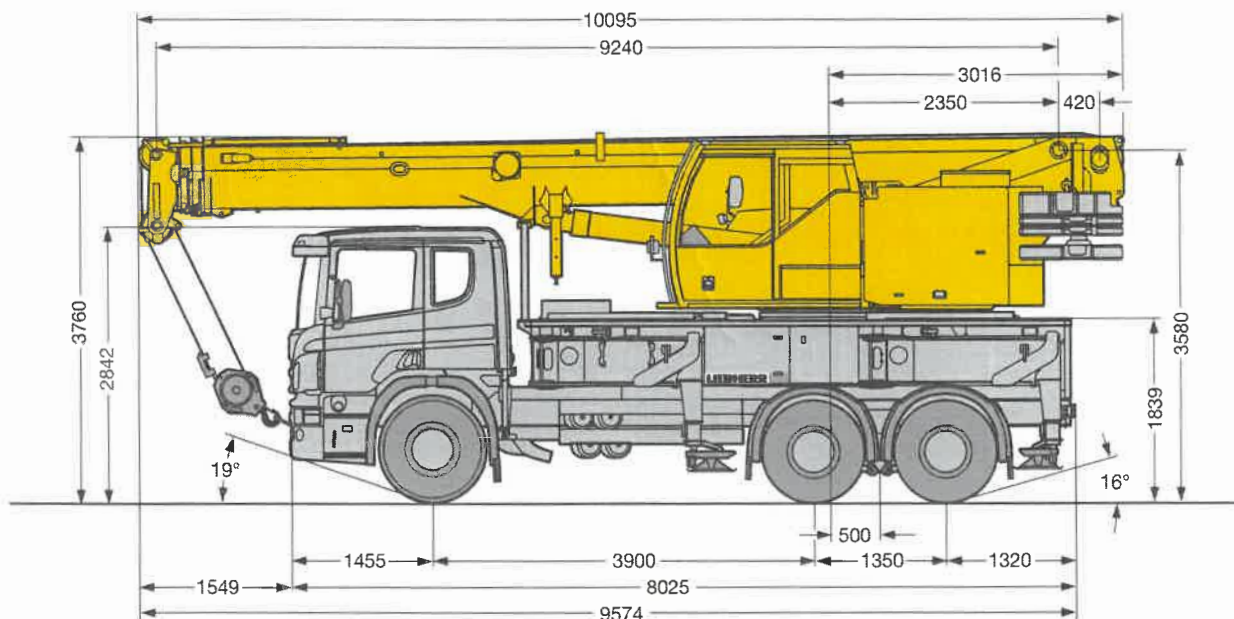

Maße
Dimensions
Encombremet • Dimensioni
Dimensiones • Габариты крана

ADLTP

S2385.01

Hubhöhen
Lifting heights
Hauteurs de levage • Altezze di sollevamento
Alturas de elevación • Высота подъема