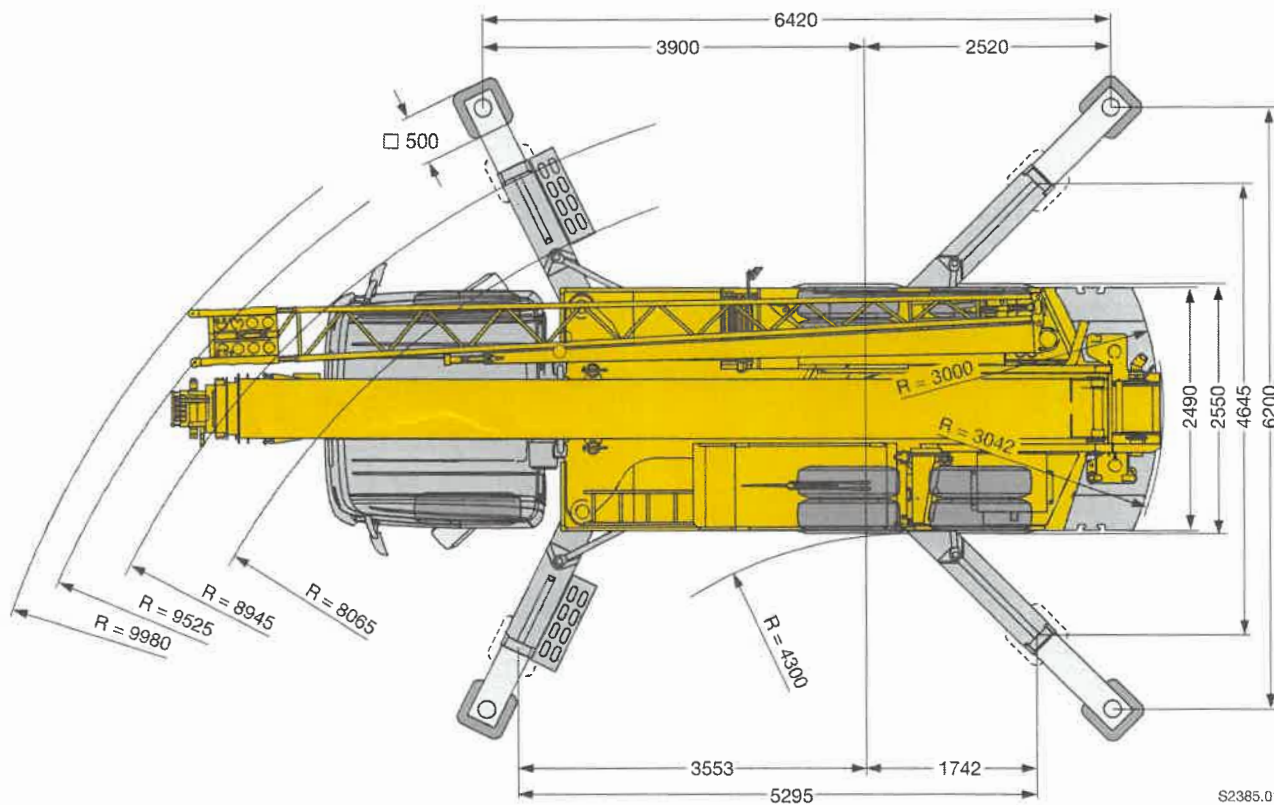

Maße
Dimensions
Encombremet • Dimensioni
Dimensiones • Габариты крана

ADLTP

S2385.01

Hubhöhen
Lifting heights
Hauteurs de levage • Altezze di sollevamento
Alturas de elevación • Высота подъема